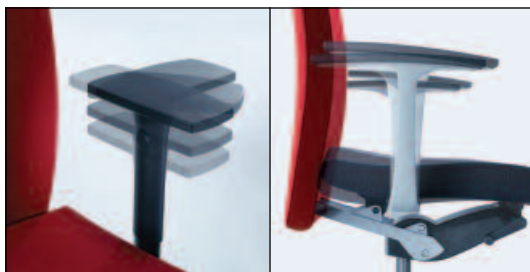

Ausgezeichnet

sedus

netwin

Drehstuhl mit Similarmechnik, zuschaltbarer Sitzneigung und Schiebesitz, schnellverstellbarem Anlehndruck, Sitzhöhenverstellung mittels Gasfeder mit mechanischer Tiefenfederung, höhenverstellbarer Lordosenstütze.

Armlehnvarianten: Basis-Armlehnen und 3-D verstellbar

Mit im Programm: Besucher- und Konferenzstühle

black dot

Drehstuhl mit Similarmechnik, zweistufiger Sitzneigung und Schiebesitz, Sitzhöhenverstellung mittels Sedo-Lift-Mechanik oder Gasfeder, dorsokinetischer Rückenlehne in zwei Höhen, höhenverstellbarer Lordosenstütze.

Armlehnvarianten: höhenverstellbar, 2-D oder 3-D verstellbar

Mit im Programm: Besucher- und Konferenzstühle

mr. charm

Drehstuhl mit Similarmechnik, zuschaltbarer Sitzneigung und Schiebesitz, Sitzhöhenverstellung mittels Sedo-Lift-Mechanik oder Gasfeder, zwei Rückenlehnenhöhen, höhenverstellbarer Rückenlehne, tiefenverstellbarer Lordosenstütze, verstellbarer oder fester Nackenstütze.

Armlehnvarianten: Basis-, Aluminium-Armlehnen oder 3-D verstellbar

Mit im Programm: Besucher-, Konferenzstühle und Ottoman

open mind

Drehstuhl mit Similarmechanik, zuschaltbarer Sitzneigung und Schiebesitz, Sitzhöhenverstellung mittels Sedo-Lift-Mechanik oder Gasfeder, höhenverstellbarer Lordosenstütze, verstellbarer Nackenstütze.